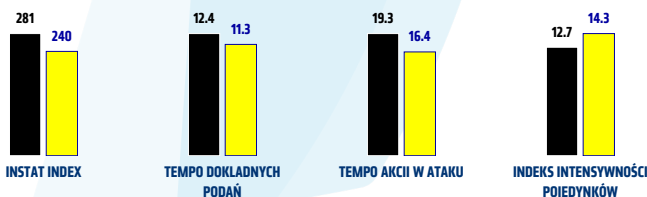

## Pojedynki

POJEDYNKI	249 / 133 53%	249 / 116 47%
1 połowa	114 / 57 50%	114 / 57 50%
2 połowa	135 / 76 56%	135 / 59 44%
Pojedynki w powietrzu	75 / 43 57%	75 / 32 43%
Pojedynki na ziemi	174 / 90 52%	174 / 84 48%
Zwody / udane	39 / 23 59%	41 / 18 44%
Odbiory / udane	47 / 29 62%	49 / 26 53%
Straty / na własnej połowie	93 / 24	90 / 23
Nabyć piłki / na połowie przeciwnika	83 / 23	84 / 23

## Posiadanie piłki

POSIADANIE PIŁKI	47%	53%
1 połowa	43%	57%
2 połowa	50%	50%

Ataki pozycyjne	63 / 7 11%	63 / 6 10%
Kontrataki	27 / 3 11%	16 / 0 0%
Stały fragment w ataku	19 / 6 32%	16 / 3 19%
Strzał z rzutu wolnego / celne	1 / 1 100%	-
Warianty stałych fragmentów gry	6 / 1 17%	2 / 0 0%
Kombinacyjne rzuty różne	10 / 3 30%	7 / 1 14%
Rzuty karne / strzelone	1	1

## Kluczowe indeksy występu