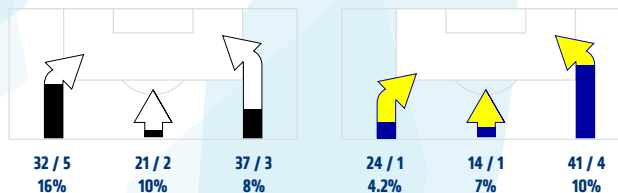

STRONY ATAKU