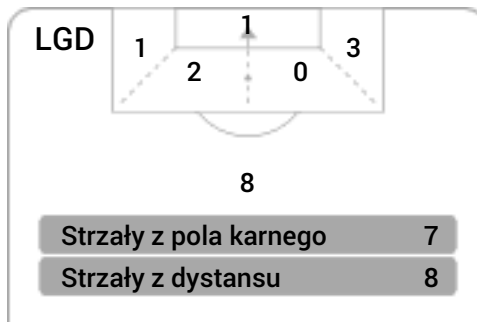

Strefa strzałów