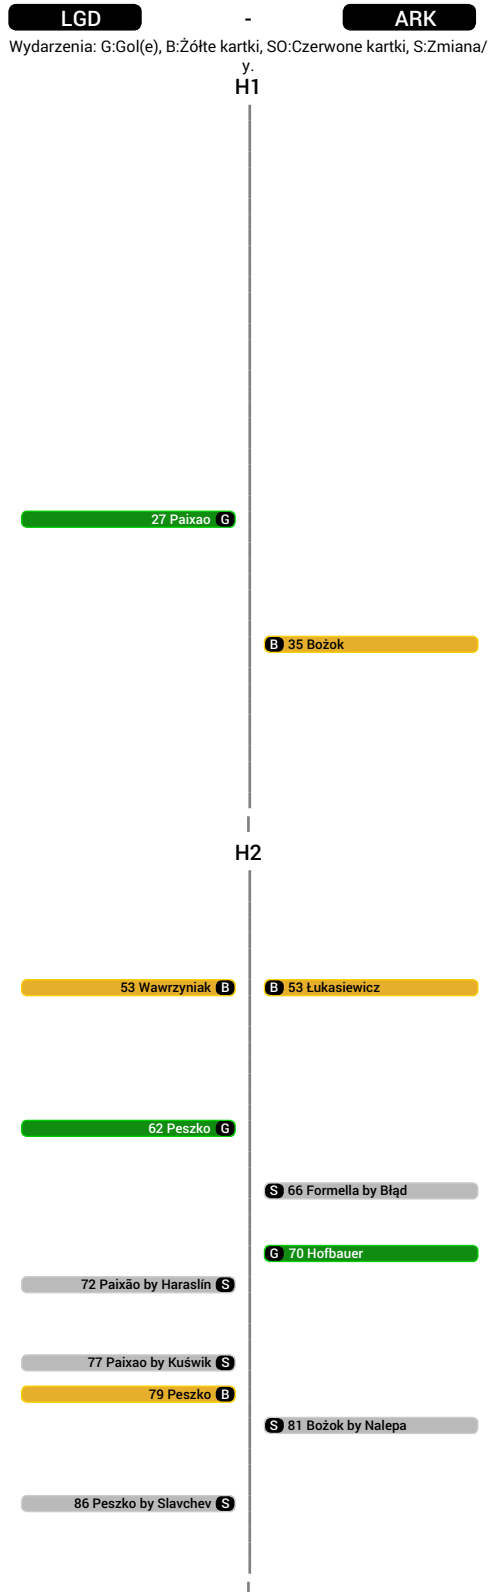

### Dośrodkowania z gry

1	Sławomir Peszko (LGD)	5
2	Marcin Warcholak (ARK)	4
3	Jakub Wawrzyniak (LGD)	2

### Faule na

1	Sławomir Peszko (LGD)	5
2	Marco Paixao (LGD)	4
3	Milos Krasić (LGD)	4

## Linia czasu meczu