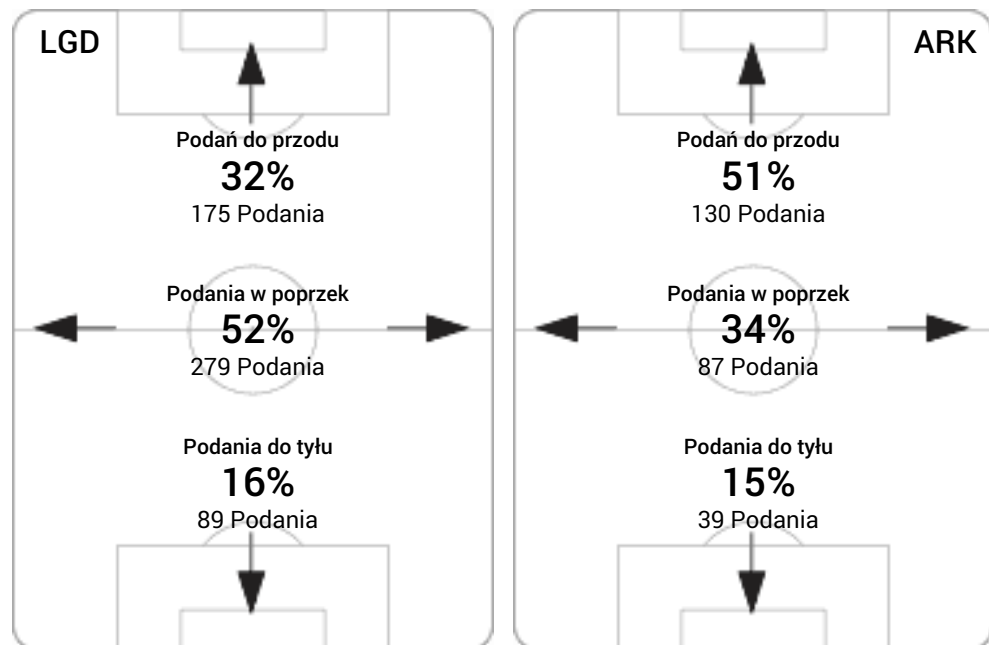

Kierunek gry