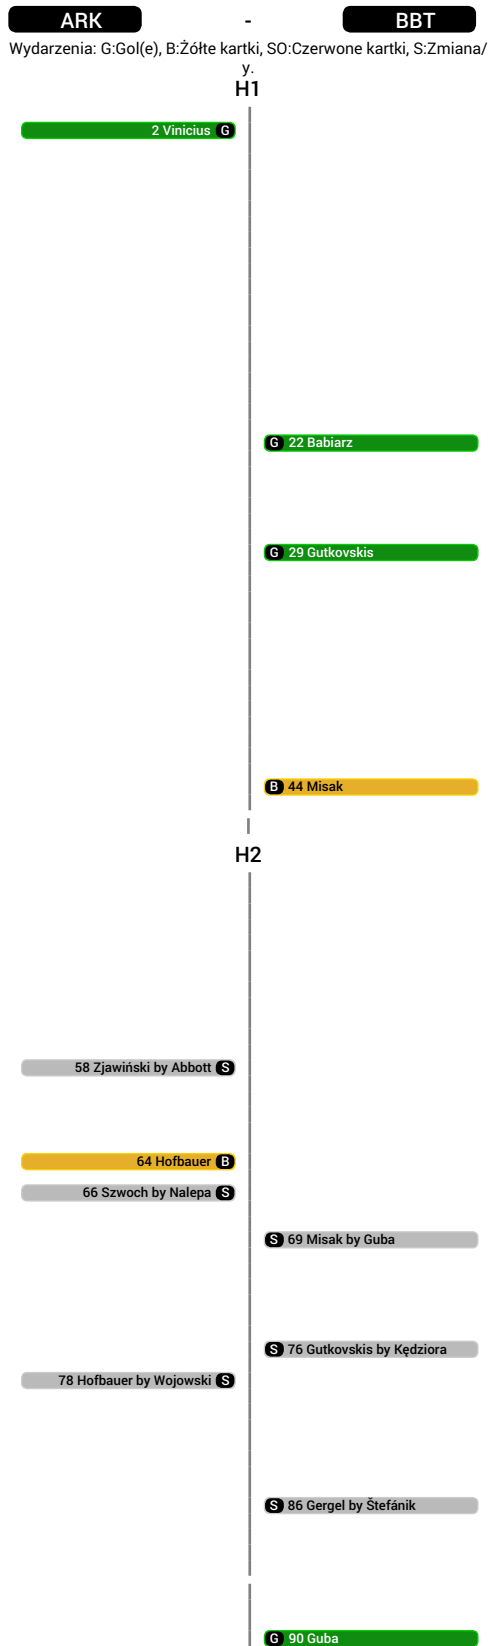

Linia czasu meczu