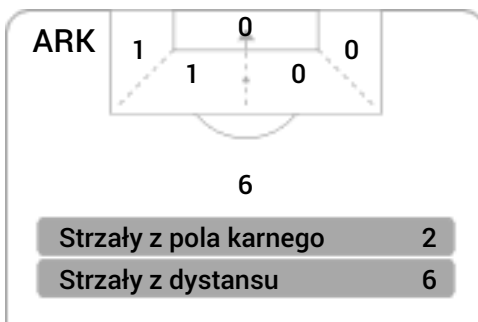

Strefa strzałów