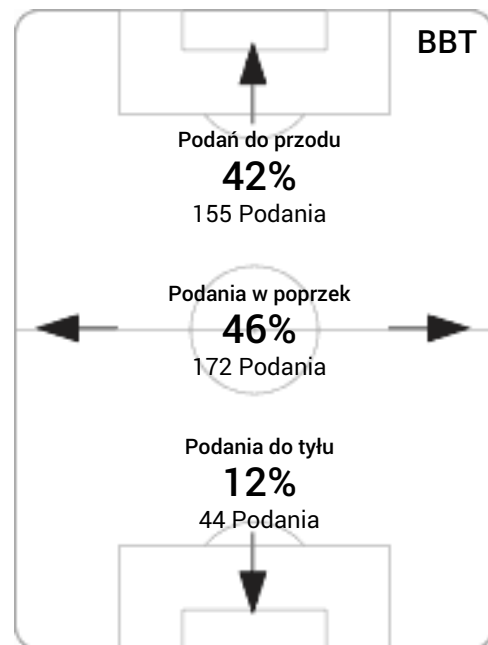

Kierunek gry