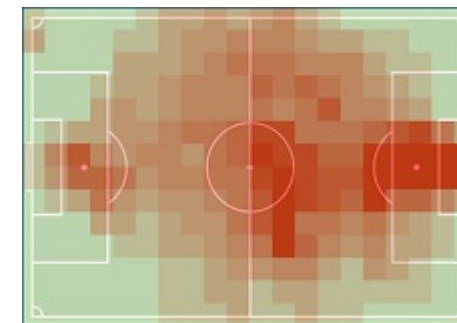

Lechia Gdańsk

113,30 km

90

488

1,68 km

6,74 km

Kubicki, Jarosław (11,98 km)

Udovicić, Žarko (21)

Fila, Karol (32,17 km/h)

Dystans

Sprinty > 25,2 km/h

Szybki bieg 19,8-25,2 km/h

Sprinty - dystans

Szybki bieg - dystans

Najdłuższy dystans

Najwięcej sprintów

Najszybszy