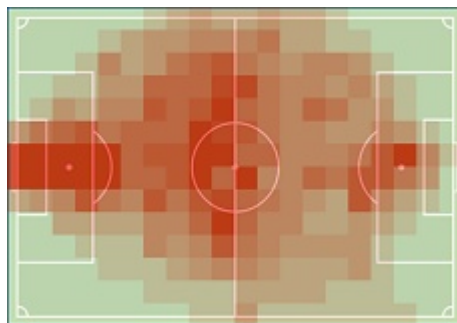

# STATS

Statystyki drużynowe

Arka Gdynia

113,95 km

104

516

1,74 km

7,25 km