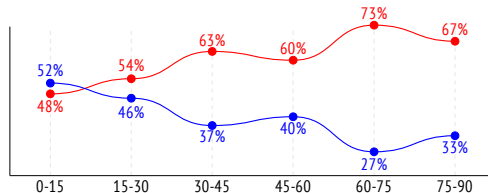

Posiadanie piłki

POSIADANIE PIŁKI	38%	62%
1 połowa	44%	56%
2 połowa	33%	67%

Ataki pozycyjne	61 / 2 3.3%	84 / 5 6%
Kontrataki	21 / 2 10%	23 / 1 4.3%
Stały fragment w ataku	12 / 4 33%	15 / 3 20%
Strzał z rzutu wolnego / celne	-	-
Warianty stałych fragmentów gry	7 / 2 29%	5 / 1 20%
Kombinacyjne rzuty różne	2 / 1 50%	5 / 1 20%
Rzuty karne / strzelone	-	-