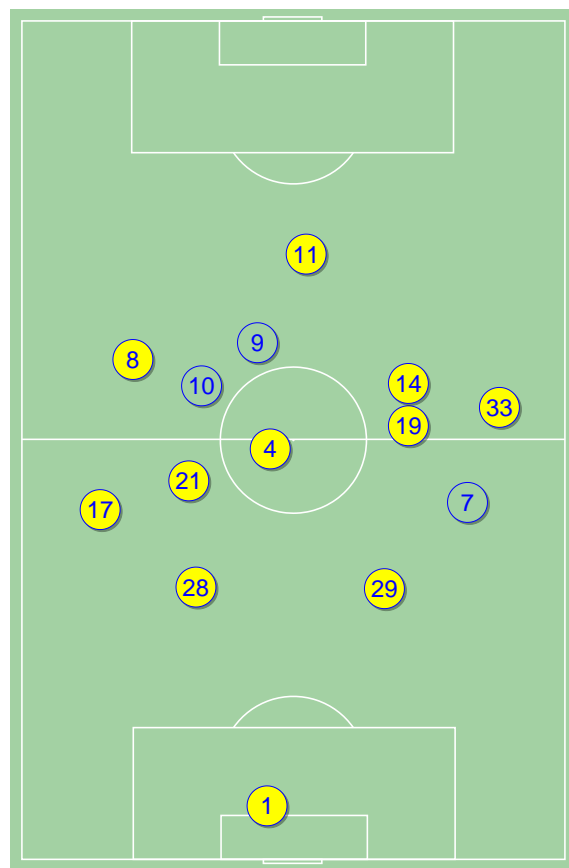

Linia czasu

Srednie pozycje pilkarzy

Arka Gdynia

1	Steinbors		
17	Marciniak		
28	Helstrup		
29	Marcjanik	■	
33	Zbozien	⊕	
4	Soldecki		
21	Kakoko		
14	Nalepa	■	
8	Marcus Oliveira	■	'73✓
19	Jazvic		'45✓
11	Siemaszko		'77✓
10	Szwoch		'45✓
7	Zarandia		'73✓
9	Ruben Jurado		'77✓

KGHM Zagłębie Lubin

1	Polacek		
5	Jach		
2	Kopacz		
33	Guldan		
3	Balic		'75✓
20	Kubicki		
44	Czerwinski		
18	Starzynski		'87✓
25	Matuszczyk		
11	Pawlowski		'70✓
70	Swierczok		
89	Tuszynski	⊕ ■	'70✓
9	Wozniak		'75✓
19	Jagiello		'87✓