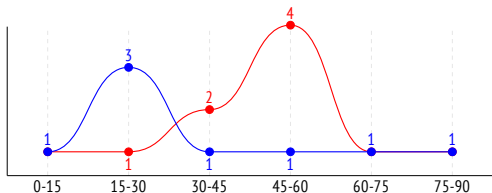

Główne statystyki

STRZAŁY / CELNE	8 / 3	10 / 3
1 połowa	5 / 1	4 / 0
2 połowa	3 / 2	6 / 3

Strzały niecelne	3	6
Strzały przejęte	2	1
Strzały z pola karnego / celne	4 / 2	6 / 3
Średni dystans do bramki, m	20.5	16.7
Faule	23	17
Żółte / czerwone kartki	3 / 0	1 / 0
Spalone	-	2
Rzuty różne	2	5

Podania

PODANIA / DOKŁADNE	363 / 259 71%	537 / 417 78%
1 połowa	197 / 141 72%	225 / 165 73%
2 połowa	166 / 118 71%	312 / 252 81%
Podanie kluczowe	5 / 2 40%	12 / 7 58%

Pojedynki

POJEDYNKI	211 / 109 52%	211 / 102 48%
1 połowa	111 / 58 52%	111 / 53 48%
2 połowa	100 / 51 51%	100 / 49 49%
Pojedynki w powietrzu	84 / 39 46%	84 / 45 54%
Pojedynki na ziemi	127 / 70 55%	127 / 57 45%
Zwody / udane	30 / 21 70%	33 / 19 58%
Odbiory / udane	42 / 23 55%	38 / 17 45%
Straty / na własnej połowie	62 / 8	70 / 10
Nabycie piłki / na połowie przeciwnika	57 / 8	54 / 6