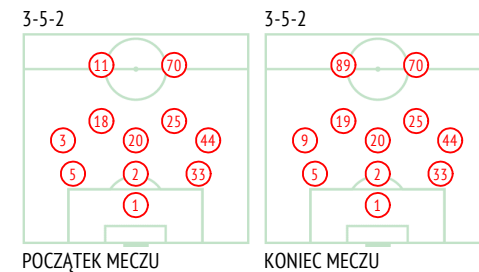

Linia czasu

Srednie pozycje pilkarzy

Arka Gdynia

1	Steinbors		
17	Marciniak		
28	Helstrup		
29	Marcjanik	■	
33	Zbozien	⊕	
4	Soldecki		
21	Kakoko		
14	Nalepa	■	
8	Marcus Oliveira	■	'73✓
19	Jazvic		'45✓
11	Siemaszko		'77✓
10	Szwoch		'45✓
7	Zarandia		'73✓
9	Ruben Jurado		'77✓

KGHM Zagłębie Lubin

1	Polacek		
5	Jach		
2	Kopacz		
33	Guldan		
3	Balic		'75✓
20	Kubicki		
44	Czerwinski		
18	Starzynski		'87✓
25	Matuszczyk		
11	Pawlowski		'70✓
70	Swierczok		
89	Tuszynski	⊕ ■	'70✓
9	Wozniak		'75✓
19	Jagiello		'87✓