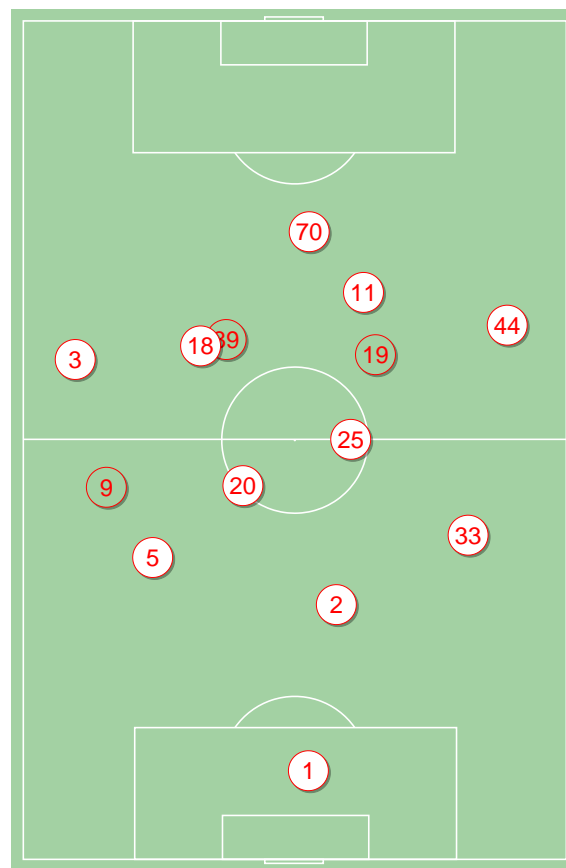

Linia czasu

Srednie pozycje pilkarzy

Arka Gdynia

1	Steinbors		
17	Marciniak		
28	Helstrup		
29	Marcjanik	■	
33	Zbozien	⊕	
4	Soldecki		
21	Kakoko		
14	Nalepa	■	
8	Marcus Oliveira	■	'73✓
19	Jazvic		'45✓
11	Siemaszko		'77✓
10	Szwoch		'45✓
7	Zarandia		'73✓
9	Ruben Jurado		'77✓

KGHM Zagłębie Lubin

1	Polacek		
5	Jach		
2	Kopacz		
33	Guldan		
3	Balic		'75✓
20	Kubicki		
44	Czerwinski		
18	Starzynski		'87✓
25	Matuszczyk		
11	Pawlowski		'70✓
70	Swierczok		
89	Tuszynski	⊕ ■	'70✓
9	Wozniak		'75✓
19	Jagiello		'87✓