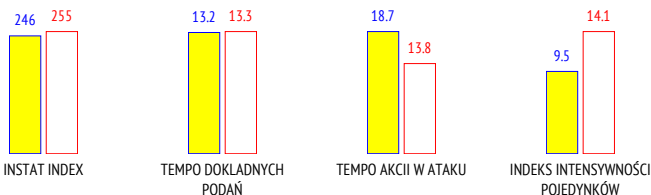

Kluczowe indeksy występu

29 Marczanik	292
33 Zbozien	276
28 Helstrup	266

TOP-3 InStat Index

20 Kubicki	323
33 Guldan	314
89 Tuszynski	284

14 Nalepa	2 / 1 50%
28 Helstrup	1 / 1 100%
33 Zbozien	1 / 1 100%

TOP-3 Strzały / celne

11 Pawłowski	4 / 1 25%
70 Świerczok	1 / 1 100%
89 Tuszynski	1 / 1 100%

29 Marczanik	37 / 34 92%
17 Marciniak	45 / 32 71%
33 Zbozien	39 / 31 79%

TOP-3 Podania

5 Jach	84 / 67 80%
20 Kubicki	75 / 64 85%
33 Guldan	63 / 51 81%

14 Nalepa	1 / 1 100%
8 Marcus Oliveira	1 / 1 100%
11 Siemaszko	1 / 0 0%

TOP-3 Podania kluczowe

18 Starzyński	4 / 2 50%
20 Kubicki	2 / 2 100%
70 Świerczok	2 / 1 50%

17 Marciniak	24 / 20 83%
4 Soldecki	32 / 16 50%
28 Helstrup	14 / 13 93%

TOP-3 Pojedynki

20 Kubicki	21 / 15 71%
33 Guldan	19 / 15 79%
25 Matuszczyk	27 / 13 48%

21 Kakoko	5 / 5 100%
14 Nalepa	4 / 4 100%
11 Siemaszko	7 / 3 43%

TOP-3 Zwody

70 Świerczok	7 / 6 86%
11 Pawłowski	3 / 2 67%
89 Tuszynski	3 / 2 67%