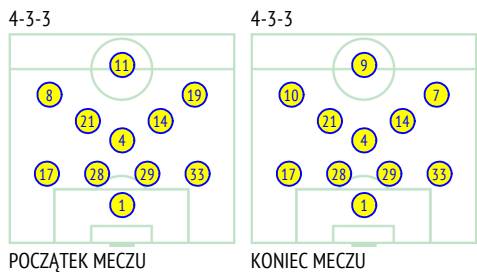

Linia czasu

Srednie pozycje pilkarzy

Arka Gdynia

1	Steinbors		
17	Marciniak		
28	Helstrup		
29	Marcjanik	■	
33	Zbozien	⊕	
4	Soldecki		
21	Kakoko		
14	Nalepa	■	
8	Marcus Oliveira	■	'73✓
19	Jazvic		'45✓
11	Siemaszko		'77✓
10	Szwoch		'45✓
7	Zarandia		'73✓
9	Ruben Jurado		'77✓

KGHM Zagłębie Lubin

1	Polacek		
5	Jach		
2	Kopacz		
33	Guldan		
3	Balic		'75✓
20	Kubicki		
44	Czerwinski		
18	Starzynski		'87✓
25	Matuszczyk		
11	Pawlowski		'70✓
70	Swierczok		
89	Tuszynski	⊕ ■	'70✓
9	Wozniak		'75✓
19	Jagiello		'87✓