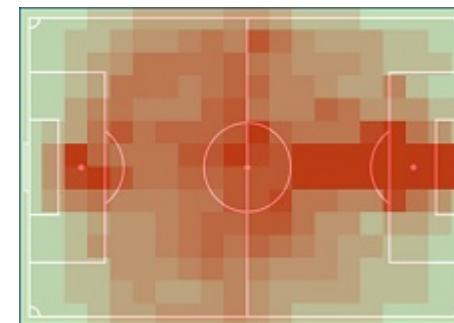

KGHM Zagłębie Lubin

111,50 km

85

489

1,56 km

6,98 km

Poręba (M), Łukasz (12,05 km)

Živec, Sasa (15)

Czerwiński, Alan (32,75 km/h)