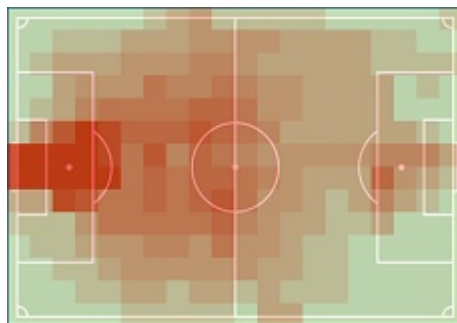

Statystyki drużynowe

Arka Gdynia

119,46 km

71

513

1,33 km

7,27 km

Kopczyński, Michał (12,37 km)

Jankowski, Maciej (13)

Antonik (M), Kamil (31,71 km/h)

Dystans

Sprinty > 25,2 km/h

Szybki bieg 19,8-25,2 km/h

Sprinty - dystans

Szybki bieg - dystans

Najdłuższy dystans

Najwięcej sprintów

Najszybszy